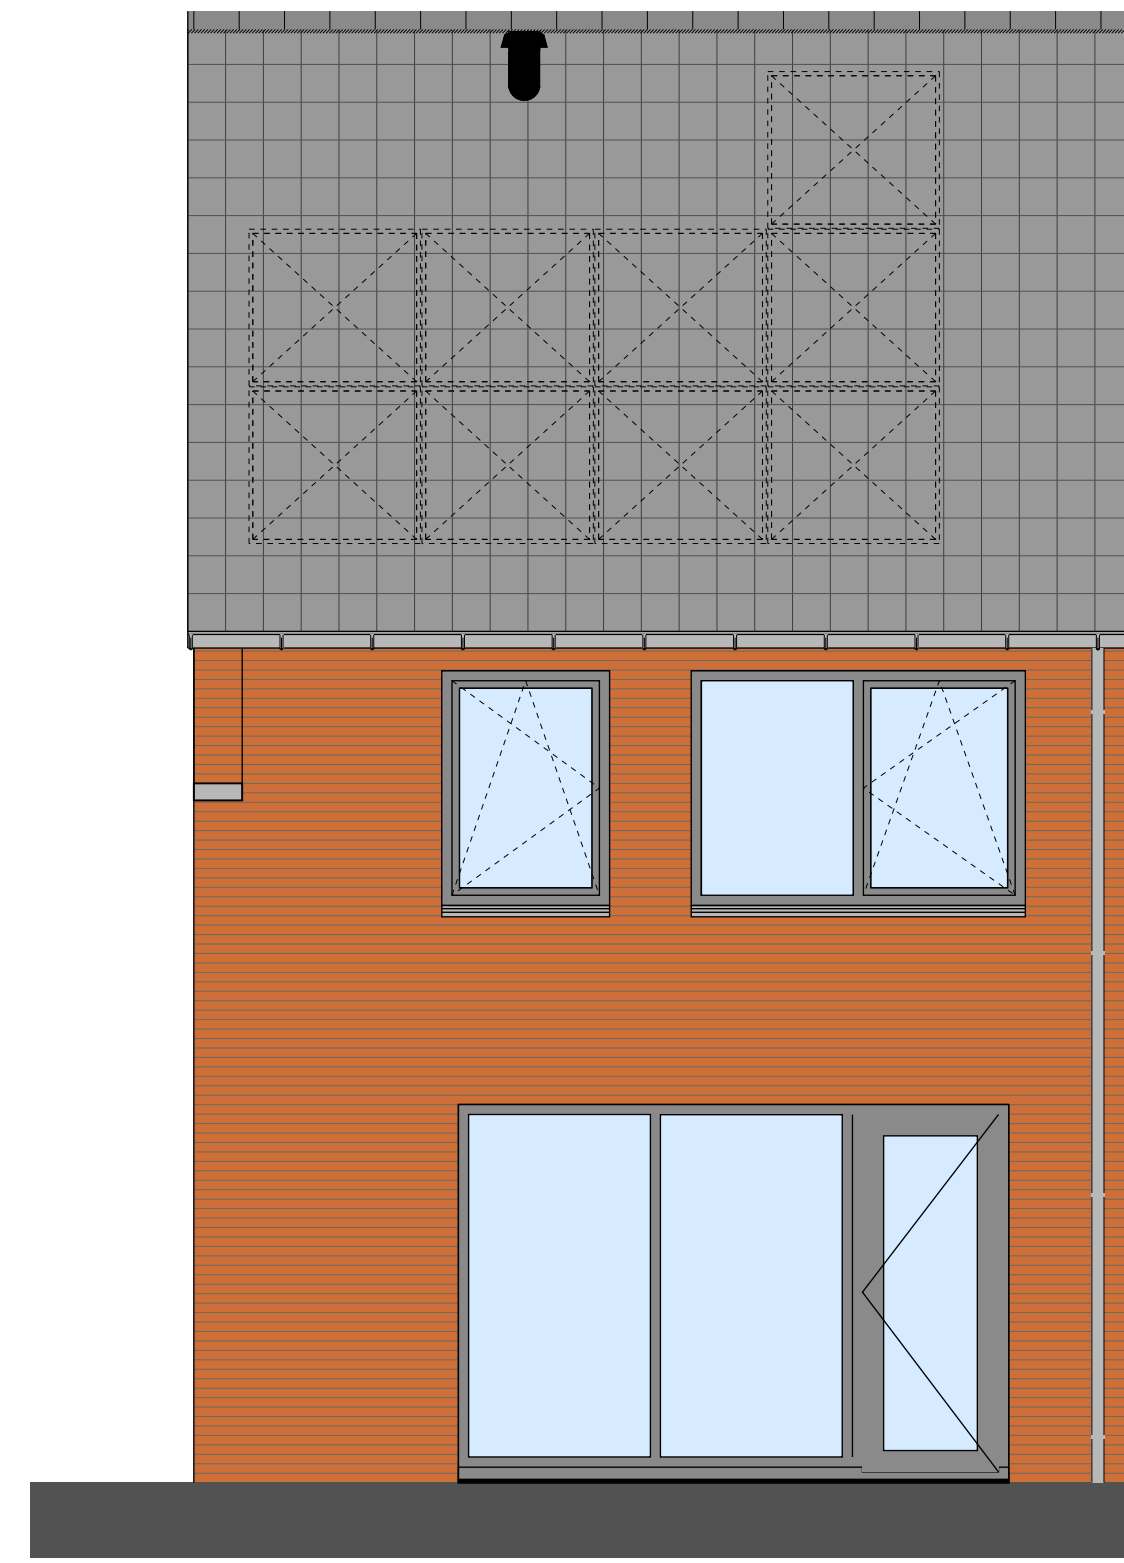

B. 01-5700
BNR 4
ACHTERGEVEL
1:50