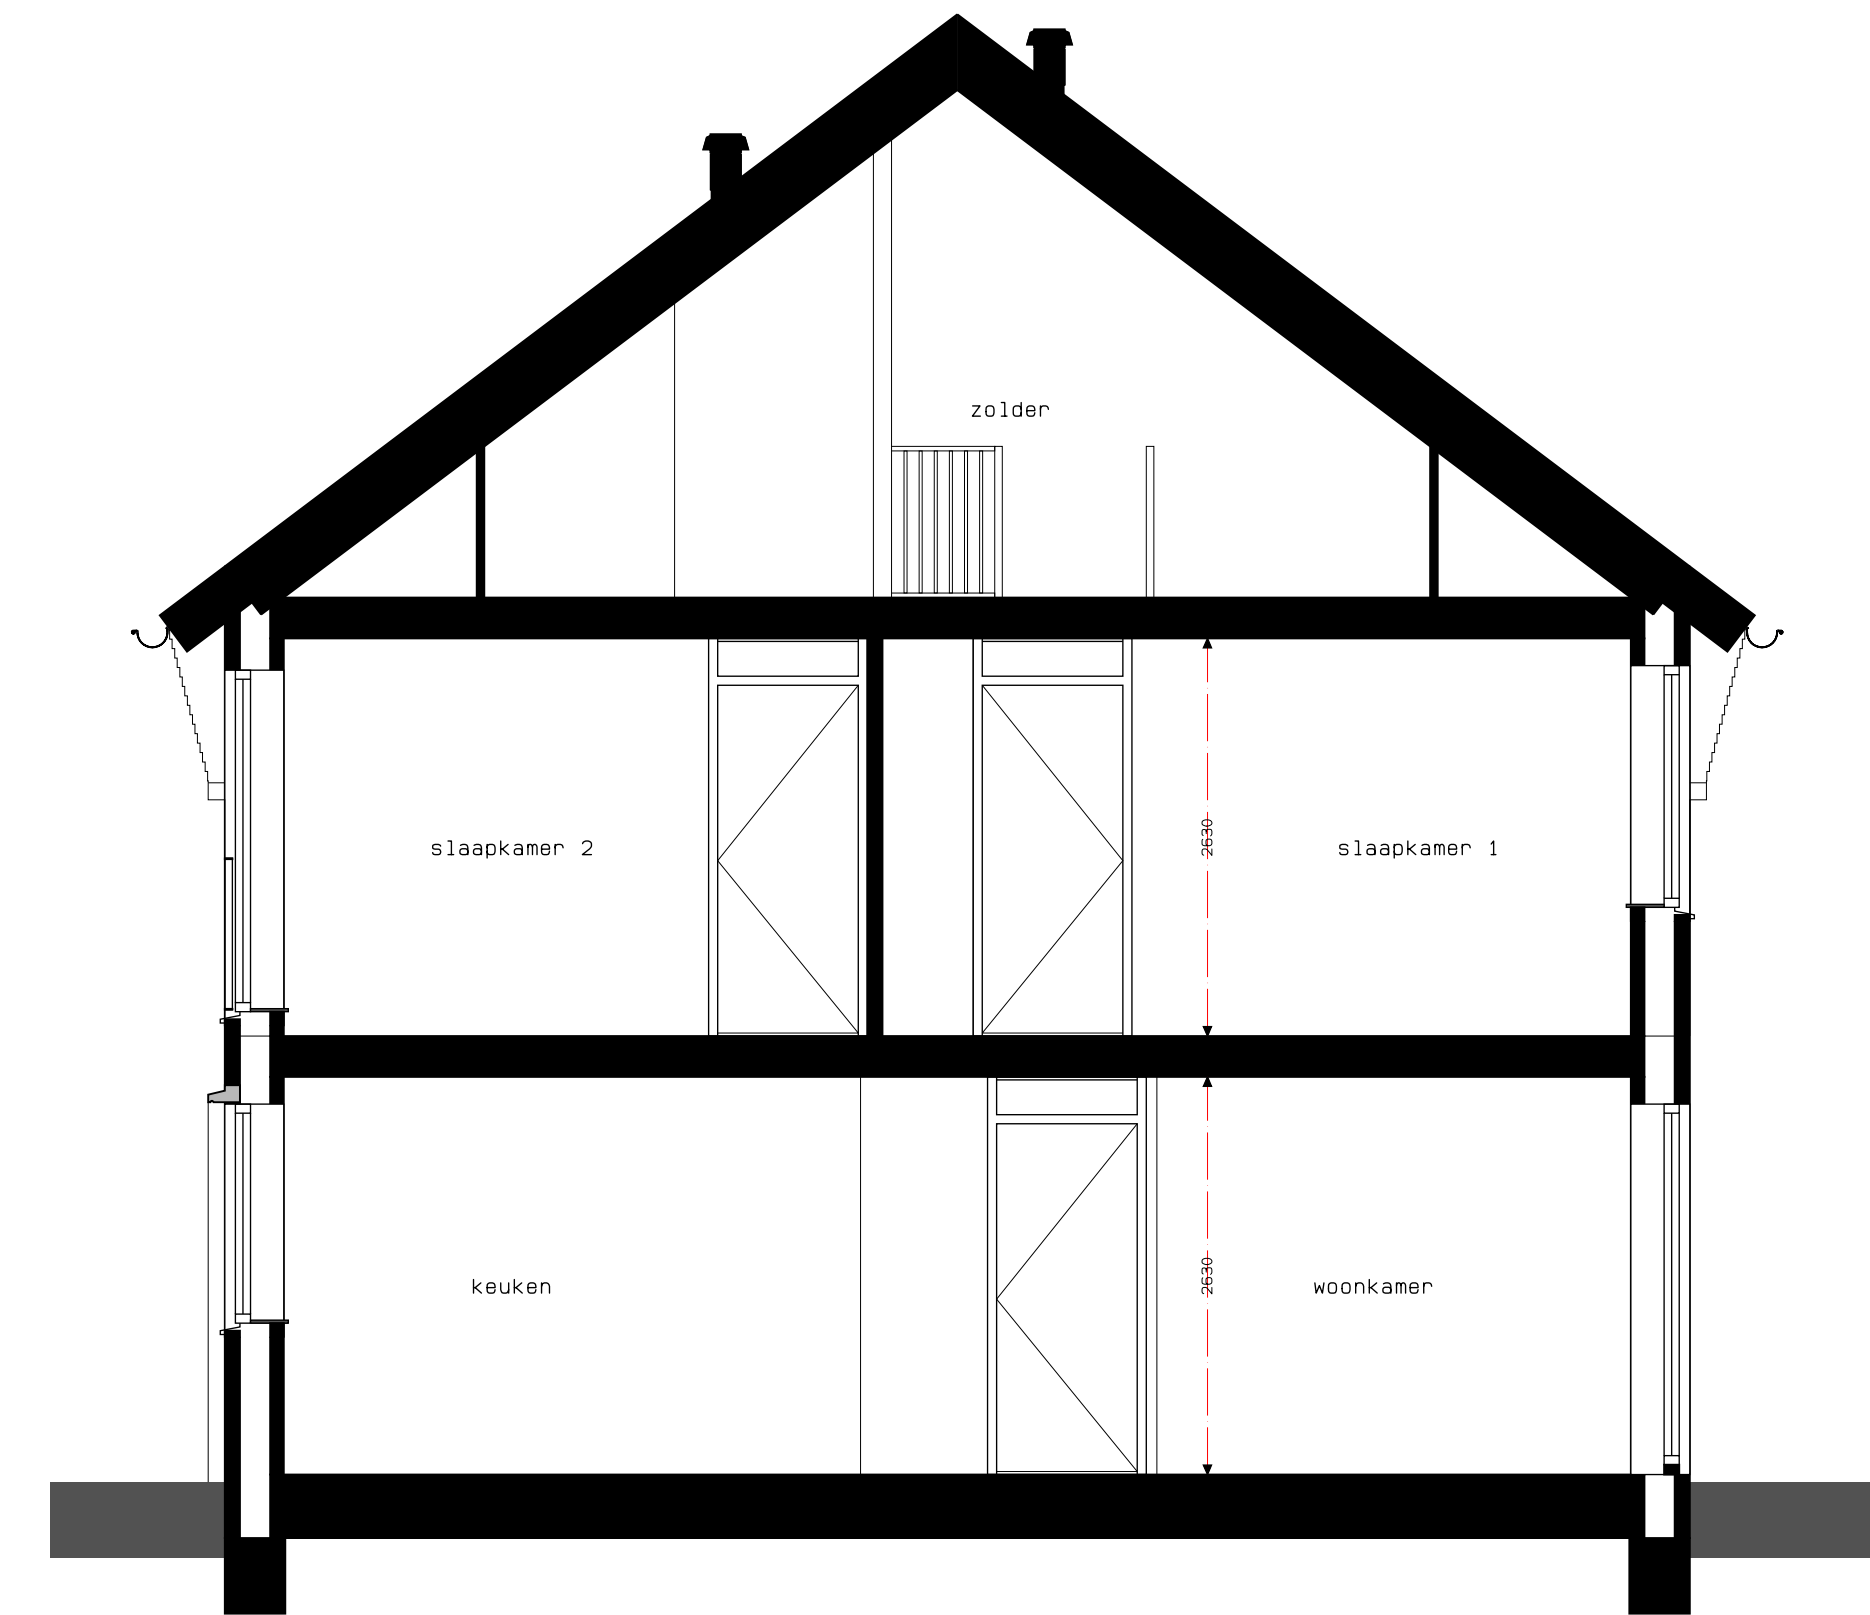

DOORSNEDE
1:50